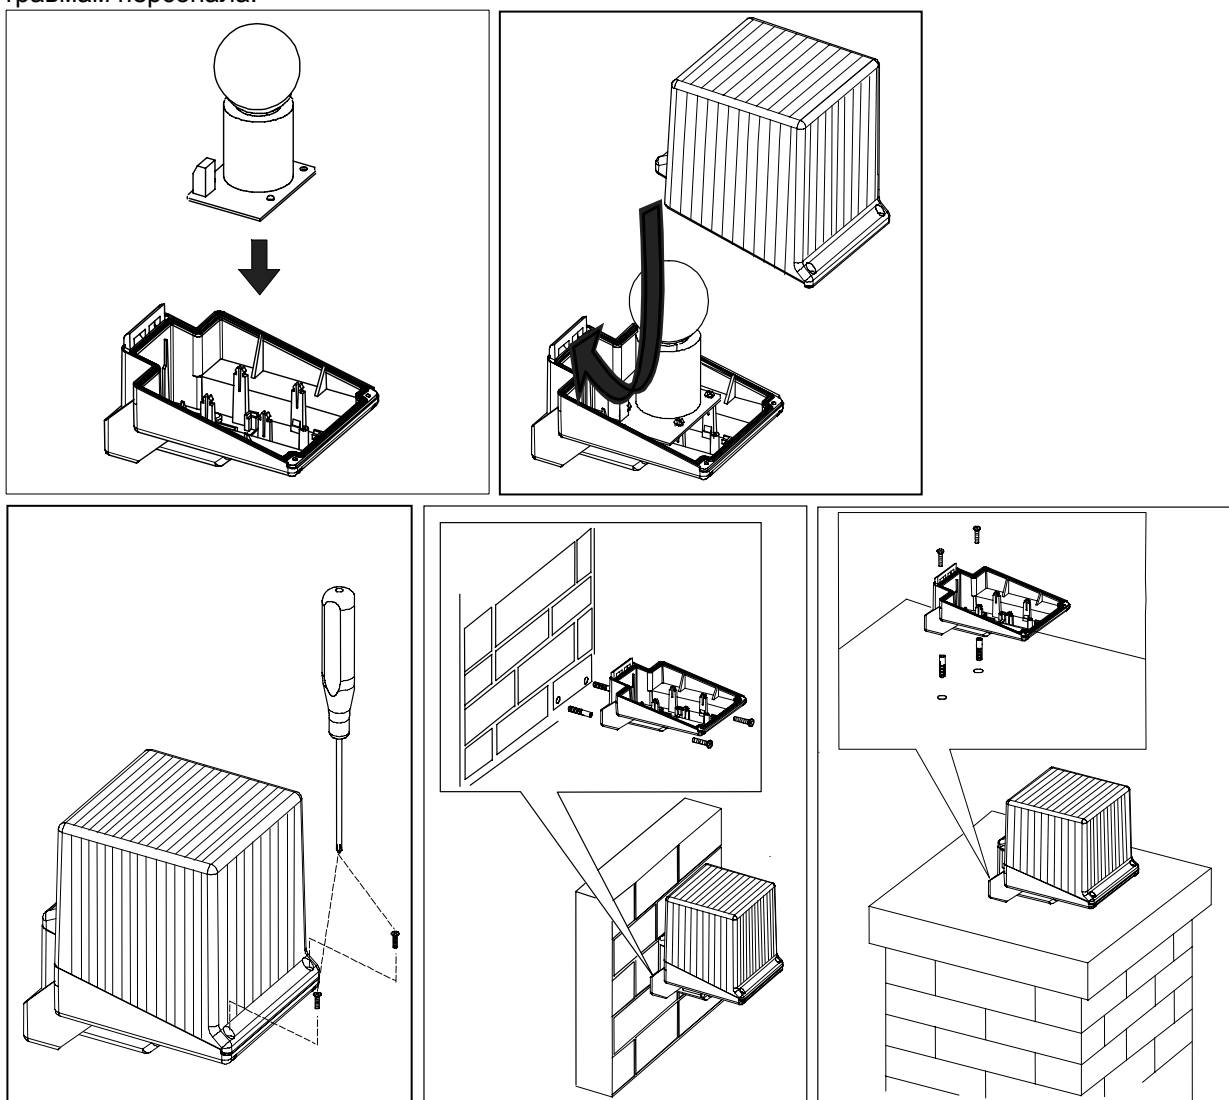

Россия, 121354, г. Москва, Можайское ш., стр. 36, Тел.: +7 (095) 933 24 33, Факс: +7 (095) 937 95 50, e-mail: info@doorhan.ru; Сайт: www.doorhan.ru