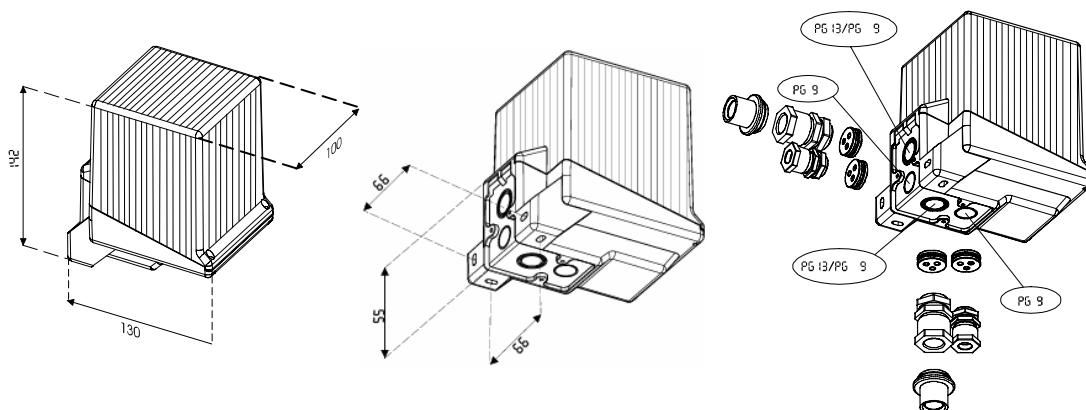

Сигнальная лампа Фаас-Light

Сигнальная лампа Фаас-Light – устройство безопасности. Предупреждает о начале движения ворот. Работает в течении всего цикла движения ворот

Питающее напряжение, В	230В 50 Гц
IP	54
Лампа	E27 230В/40Вт
Температура окружающей среды, °С	-20..+55